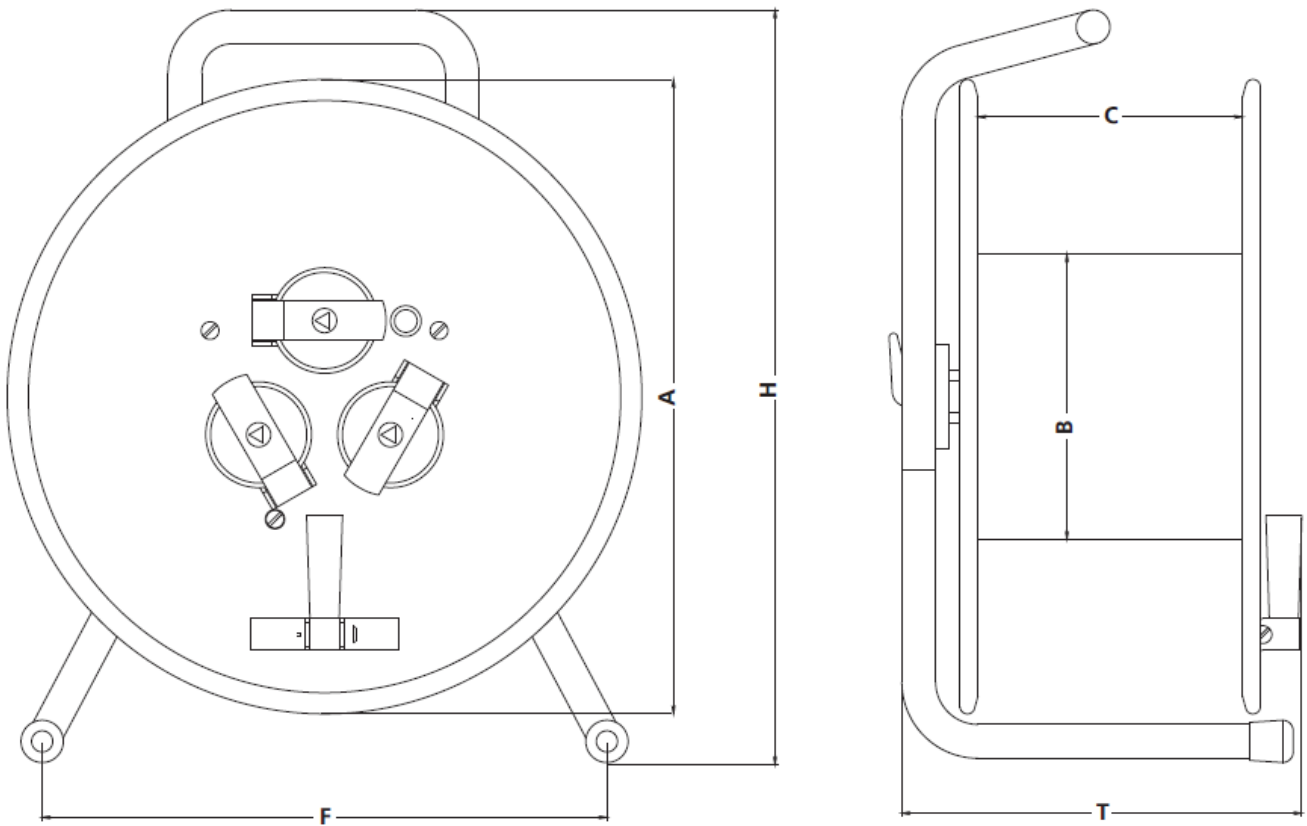

## 35-5013 CANFORD CABLE DRUM CD301

### Measurements

	mm	Inch
A	300	11.81
B	178	7.01
C	142	5.59
F	265	10.43
H	365	14.37
T	220	8.66

### Weight

Kg	lb
3.10	6.83