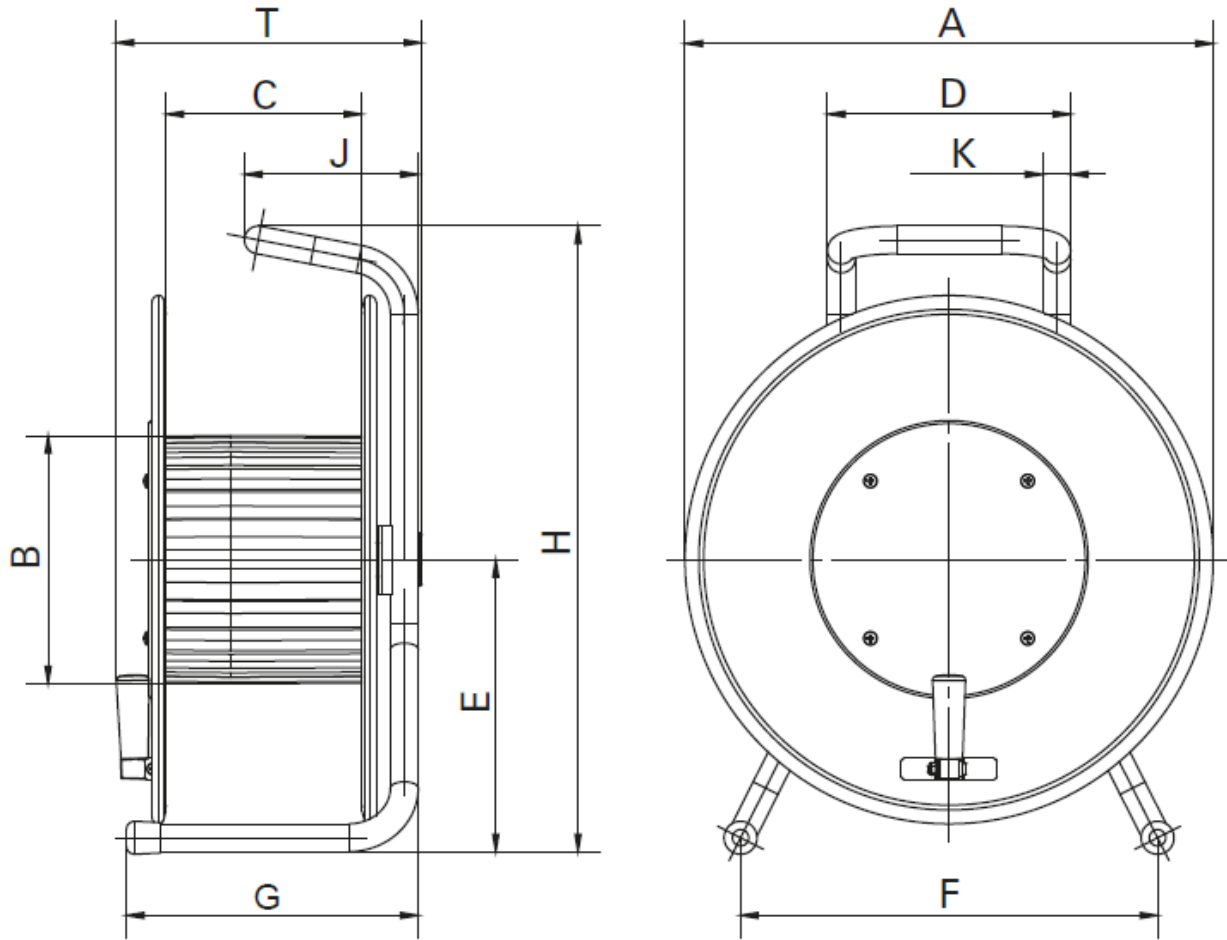

35-5014 CANFORD CABLE DRUM CD380

Measurements

	mm	Inch
A	380	14.96
B	178	7.01
C	141	5.55
D	175	6.89
E	210	8.27
F	300	11.81
G	210	8.27
H	450	17.72
J	125	4.92
K	20	0.79
T	222	8.74

Weight

Kg	lb
5.30	11.68